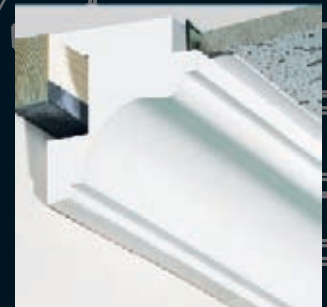

# Systemelijst

S-50  
hoogte 65mm, breedte 39mm

S-30  
hoogte 87mm, breedte 63mm

S-35  
hoogte 132mm, breedte 62mm

S-40  
hoogte 107mm, breedte 85mm

S-45  
hoogte 85mm, breedte 78mm

Model S-50

Model S-40

Model S-30

Model S-45

De systeemlijst model S-35R is voorzien van een uitsparing waarin een schilderijrail geplaatst kan worden.

Model S-35R

Model S-35