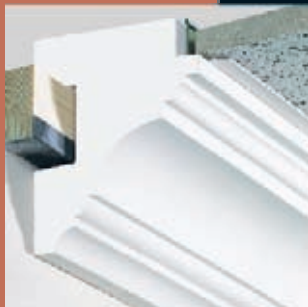

# Systemelijst

S-50  
hoogte 65mm, breedte 39mm

S-30  
hoogte 87mm, breedte 63mm

S-35  
hoogte 132mm, breedte 62mm

S-40  
hoogte 107mm, breedte 85mm

S-45  
hoogte 85mm, breedte 78mm

Model S-50

Model S-40

Model S-30

Model S-45

De systeemlijst model S-35R is voorzien van een uitsparing waarin een schilderijrail geplaatst kan worden.

Model S-35R

Model S-35