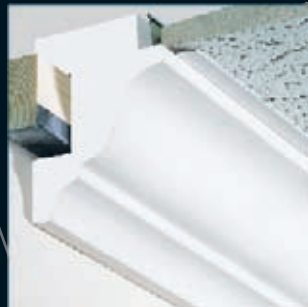

# Systemelijst

S-50  
hoogte 65mm, breedte 39mm

S-30  
hoogte 87mm, breedte 63mm

S-35  
hoogte 132mm, breedte 62mm

S-40  
hoogte 107mm, breedte 85mm

S-45  
hoogte 85mm, breedte 78mm

Model S-50

Model S-40

Model S-30

Model S-45

De systeemlijst model S-35R is voorzien van een uitsparing waarin een schilderijrail geplaatst kan worden.

Model S-35R

Model S-35